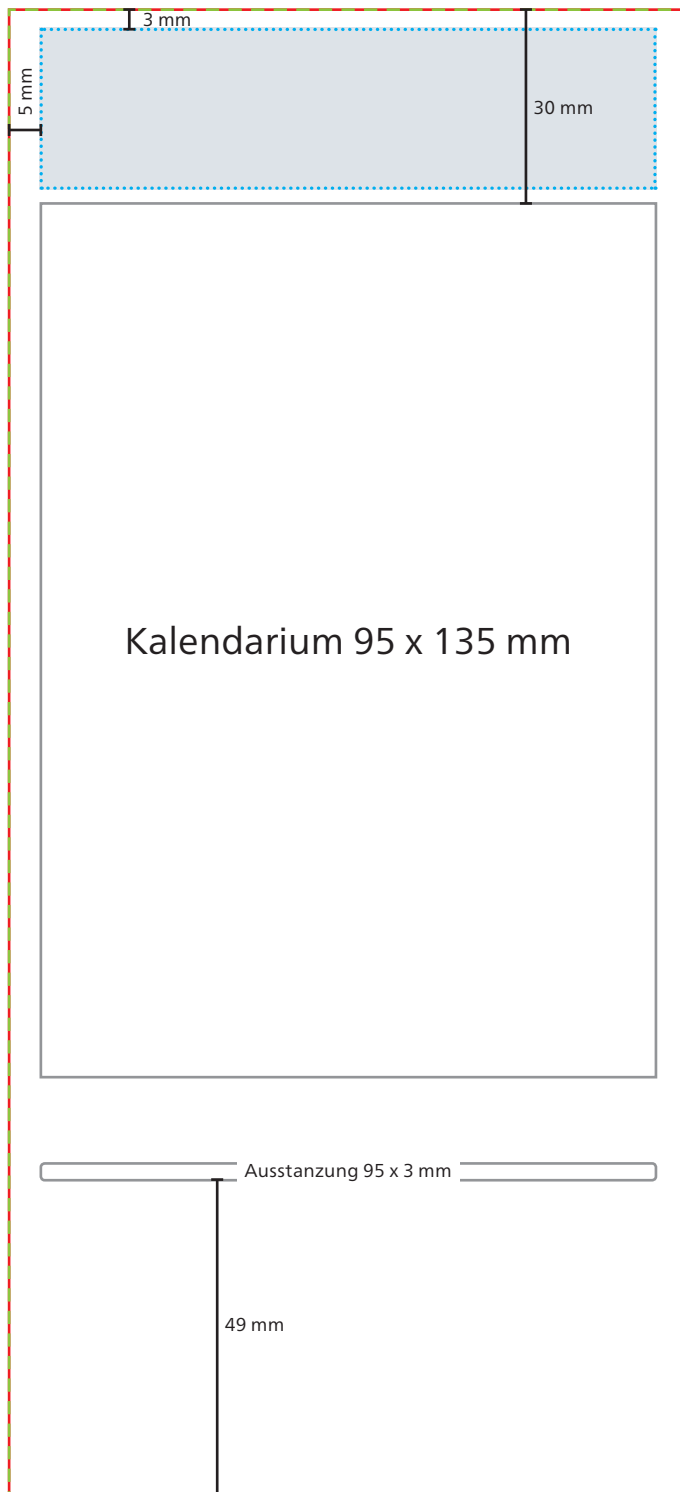

GESTALTUNGSRICHTLINIEN

 Datenformat/Endformat
105 x 230 mm

 Safe-Area
95 x 25 mm

 Druckbild

Werbefläche: 95 x 25 mm

Werbefläche  95 x 25 mm