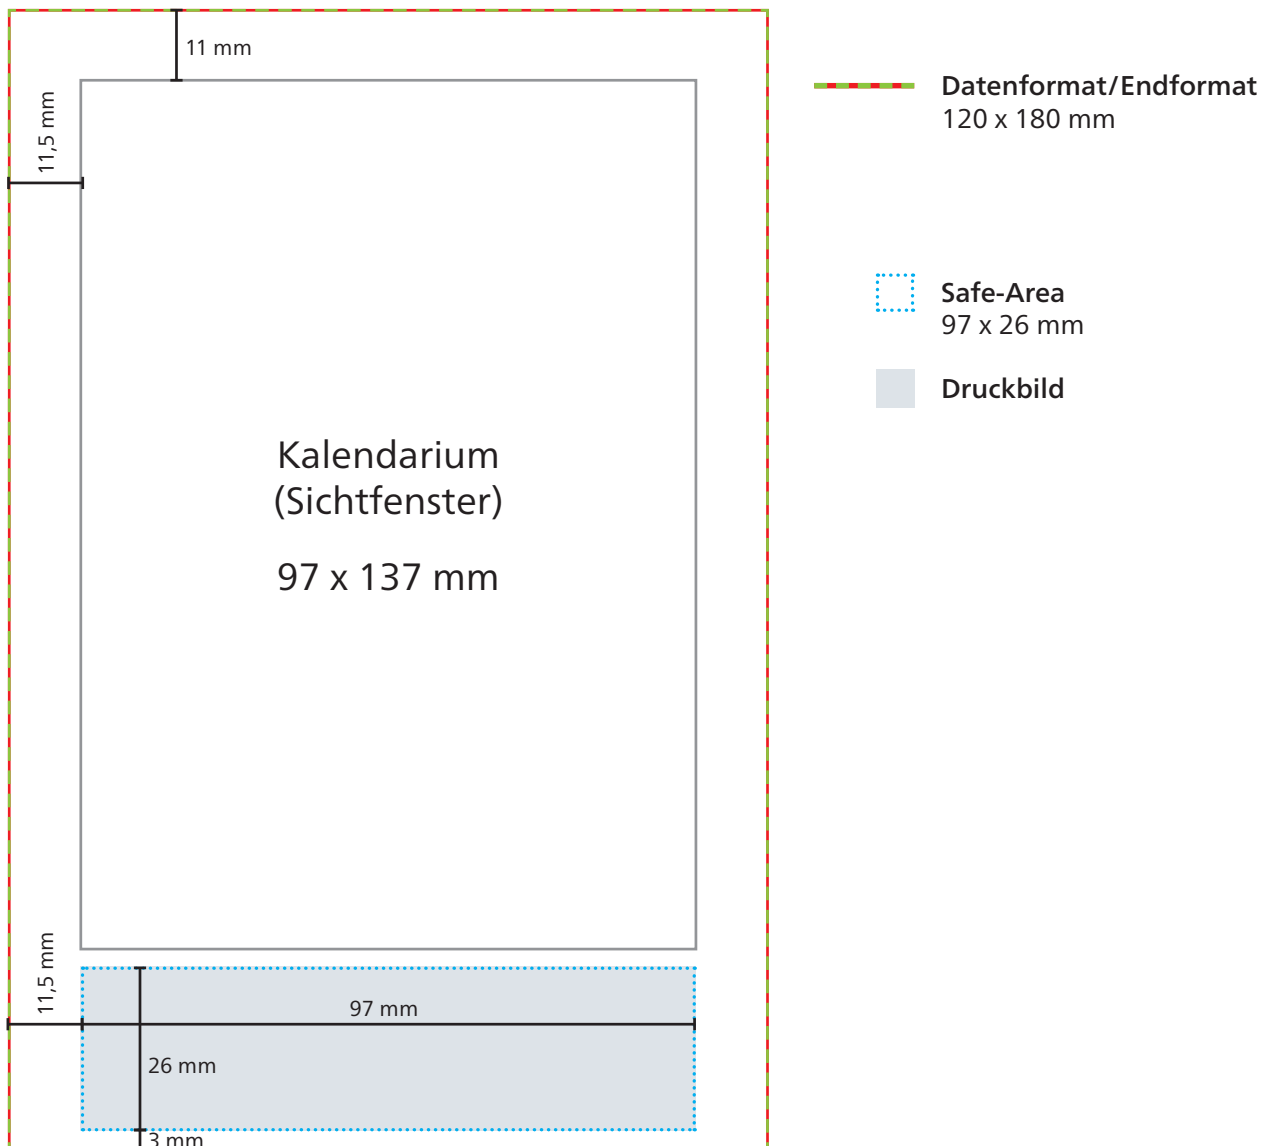

GESTALTUNGSRICHTLINIEN

Werbefläche 97 x 26 mm

Gesamtgröße Rahmen: 120 x 180 mm

Werbefläche: 97 x 26 mm